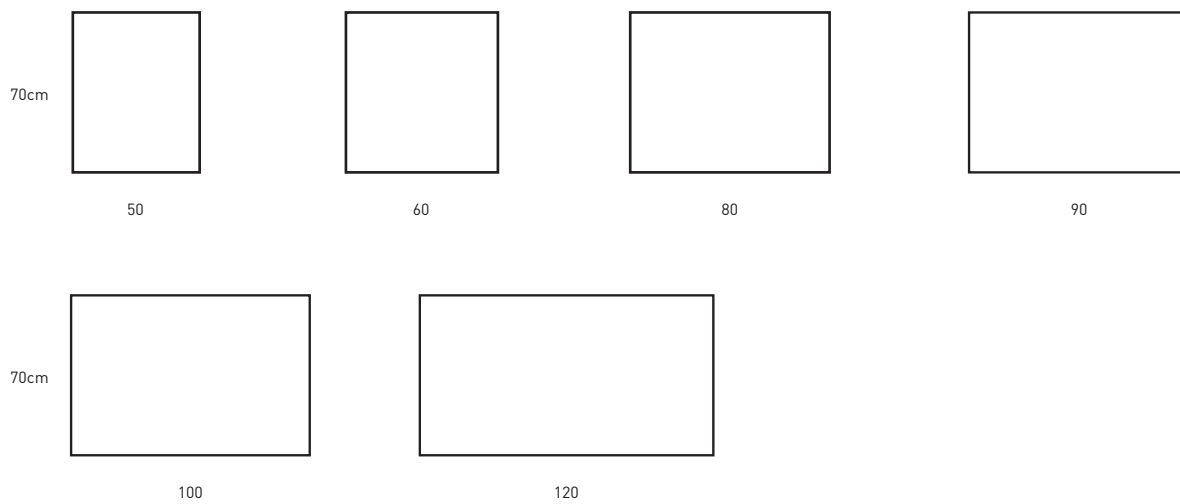

FICHE TECHNIQUE SEVILLA

Matériel:	Verre
Arrière:	Non
Épaisseur verre:	4mm
Crochets:	Inclus

DIMENSIONS SEVILLA

*Disponible sur mesure (max 140)

DÉTAILS SEVILLA